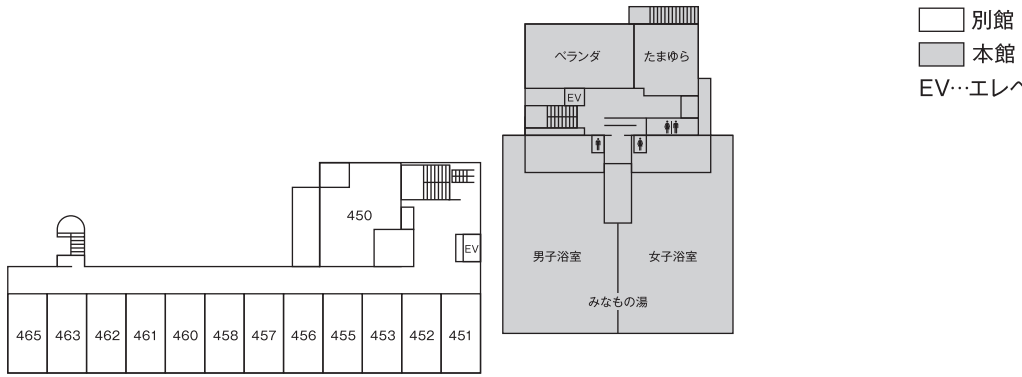

4階

□ 別館
 ■ 本館
 EV…エレベーター

3階

2階

1階

TAKEO SPA
 MORINO RESORT
 HOTEL

武雄温泉
 森のリゾートホテル

〒843-0021 佐賀県武雄市武雄町大字永島15750-1
 TEL0954-23-4477 FAX:0954-23-8221