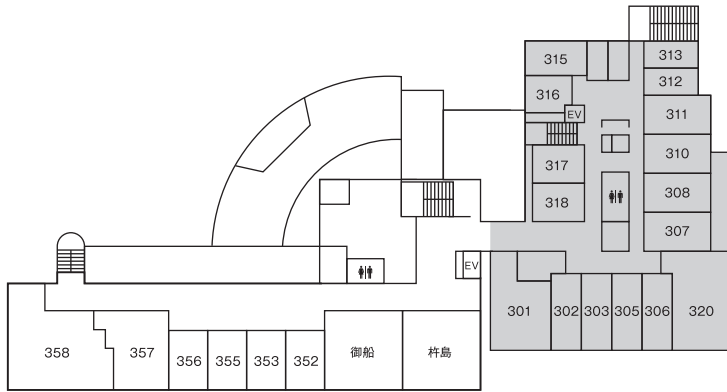

4階

□ 別館
 ■ 本館
 EV…エレベーター

3階

2階

1階

TAKEO SPA
 MORINO RESORT
 HOTEL

武雄温泉
 森のリゾートホテル

〒843-0021 佐賀県武雄市武雄町大字永島15750-1
 TEL0954-23-4477 FAX:0954-23-8221